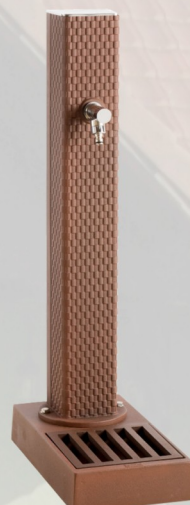

Fontaine centrale et murale en fonte

Ces fontaines discrètes s'intègrent dans de nombreux jardins et terrasses.

Fontaine GRIFFON - Existe en trois coloris

Elle dispose d'une porte d'accès au kit de raccordement au circuit d'eau.

Bordeaux

Vieux Bronze

Gris

Dim. : h 110 x l 29 cm x p 51 cm

Fontaine PIXEL - Existe en trois coloris

Elle dispose d'une porte d'accès au kit de raccordement au circuit d'eau.

Dim. : h 103 x l 27 cm x p 51 cm

Gris

Rouge Sablé

Brun Antique

Fontaine EMPIRE - Existe en deux coloris

Dim. : h 98 x l 63 cm x p 45 cm

Bronze Futura

Vieux Bronze